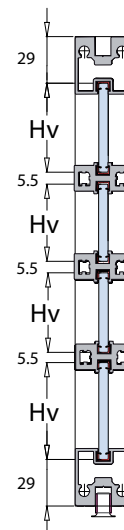

Porte scorrevoli alluminio PO-091 / PO-092 / PO-093

Con traversino
With cross profiles
Mit Querleisten

Le porte scorrevoli House office sono disponibili anche con profilo traversino per dividere le ante in più spazi.
 House office sliding doors are available with cross profiles too.
 House office Schiebetüren sind Lieferbar auch mit Querleisten Profile.

P-104
 Profilo traversino
 Crosspiece
 Querleisten profil

PO-091

Anta con telaio alluminio e con 1 traversino.
 Sliding door with aluminium frame with 1 crosspiece.
 Schiebeflügel aus Aluminium und mit 1 Querleiste.

$$Hv = \frac{Ha - 63.5}{2}$$

PO-092

Anta con telaio alluminio e con 2 traversini.
 Sliding door with aluminium frame with 2 crosspieces.
 Schiebeflügel aus Aluminium und mit 2 Querleisten.

$$Hv = \frac{Ha - 69}{3}$$

PO-093

Anta con telaio alluminio e con 3 traversini.
 Sliding door with aluminium frame with 3 crosspieces.
 Schiebeflügel aus Aluminium und mit 3 Querleisten.

$$Hv = \frac{Ha - 74.5}{4}$$

$$Lv = La - 19.5$$