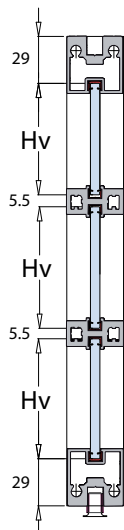

Porte scorrevoli alluminio PO-091 / PO-092 / PO-093

Con traversino
With cross profiles
Mit Querleisten

Le porte scorrevoli House office sono disponibili anche con profilo traversino per dividere le ante in più spazi.
 House office sliding doors are available with cross profiles too.
 House office Schiebetüren sind Lieferbar auch mit Querleisten Profile.

P-104
 Profilo traversino
 Crosspiece
 Querleisten profil

PO-091

Anta con telaio alluminio e con 1 traversino.
 Sliding door with aluminium frame with 1 crosspiece.
 Schiebeflügel aus Aluminium und mit 1 Querleiste.

$$Hv = \frac{Ha - 63.5}{2}$$

PO-092

Anta con telaio alluminio e con 2 traversini.
 Sliding door with aluminium frame with 2 crosspieces.
 Schiebeflügel aus Aluminium und mit 2 Querleisten.

$$Hv = \frac{Ha - 69}{3}$$

PO-093

Anta con telaio alluminio e con 3 traversini.
 Sliding door with aluminium frame with 3 crosspieces.
 Schiebeflügel aus Aluminium und mit 3 Querleisten.

$$Hv = \frac{Ha - 74.5}{4}$$

$$Lv = La - 19.5$$