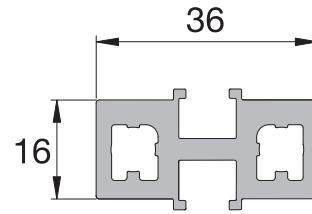

Porte scorrevoli alluminio PO-091 / PO-092 / PO-093

Con traversino
With cross profiles
Mit Querleisten

Le porte scorrevoli House office sono disponibili anche con profilo traversino per dividere le ante in più spazi.
 House office sliding doors are available with cross profiles too.
 House office Schiebetüren sind Lieferbar auch mit Querleisten Profile.

P-104
 Profilo traversino
 Crosspiece
 Querleisten profil

PO-091

Anta con telaio alluminio e con 1 traversino.
 Sliding door with aluminium frame with 1 crosspiece.
 Schiebeflügel aus Aluminium und mit 1 Querleiste.

$$Hv = \frac{Ha - 63.5}{2}$$

PO-092

Anta con telaio alluminio e con 2 traversini.
 Sliding door with aluminium frame with 2 crosspieces.
 Schiebeflügel aus Aluminium und mit 2 Querleisten.

$$Hv = \frac{Ha - 69}{3}$$