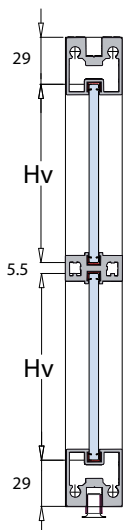

Porte scorrevoli alluminio PO-091 / PO-092 / PO-093

Con traversino
With cross profiles
Mit Querleisten

Le porte scorrevoli House office sono disponibili anche con profilo traversino per dividere le ante in più spazi.
 House office sliding doors are available with cross profiles too.
 House office Schiebetüren sind Lieferbar auch mit Querleisten Profile.

P-104
 Profilo traversino
 Crosspiece
 Querleisten profil

PO-091

Anta con telaio alluminio e con 1 traversino.
 Sliding door with aluminium frame with 1 crosspiece.
 Schiebeflügel aus Aluminium und mit 1 Querleiste.

$$Hv = \frac{Ha - 63.5}{2}$$

PO-092

Anta con telaio alluminio e con 2 traversini.
 Sliding door with aluminium frame with 2 crosspieces.
 Schiebeflügel aus Aluminium und mit 2 Querleisten.

$$Hv = \frac{Ha - 69}{3}$$

PO-093

Anta con telaio alluminio e con 3 traversini.
 Sliding door with aluminium frame with 3 crosspieces.
 Schiebeflügel aus Aluminium und mit 3 Querleisten.

$$Hv = \frac{Ha - 74.5}{4}$$

$$Lv = La - 19.5$$