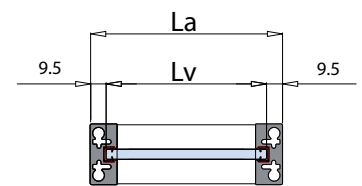

$$Hv = \frac{Ha - 63.5}{2}$$

PO-092

Anta con telaio alluminio e con 2 traversini.
 Sliding door with aluminium frame with 2 crosspieces.
 Schiebeflügel aus Aluminium und mit 2 Querleisten.

$$Hv = \frac{Ha - 69}{3}$$

PO-093

Anta con telaio alluminio e con 3 traversini.
 Sliding door with aluminium frame with 3 crosspieces.
 Schiebeflügel aus Aluminium und mit 3 Querleisten.

$$Hv = \frac{Ha - 74.5}{4}$$

$$Lv = La - 19.5$$